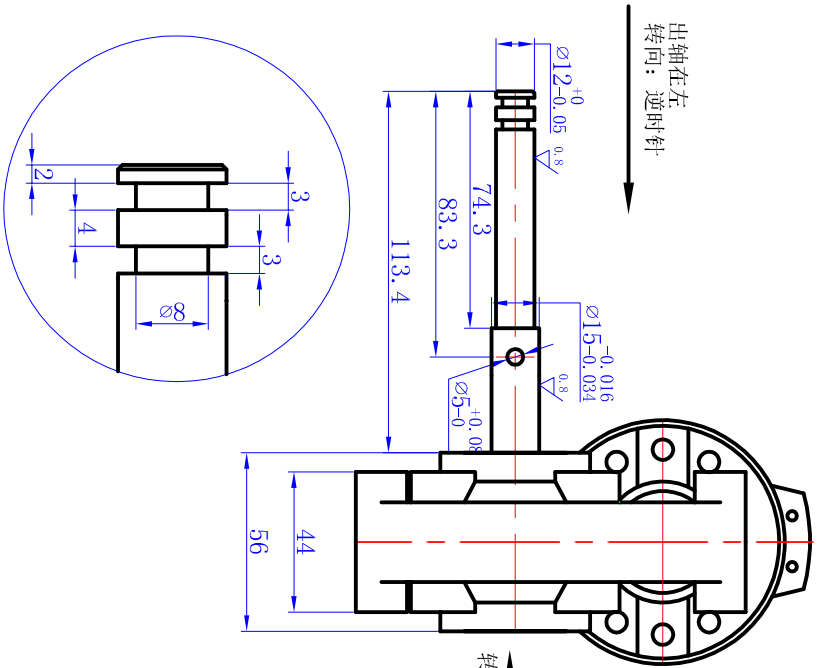

# 高尔夫球包车专用电机

电机型号 (MODEL)	电压 (VDC) (VOLTAGE)	额定负载 (RATED LOAD)				设计	审核	工艺	73ZYJ02/2TW型 直流永磁减速电动机	阶段标记	重量	比例
		转矩 (Nm) (TORQUE)	电流 (A) (CURREN)	转速 (±10%) (SPEED)								
73ZYJ02/2TW												
外形图									共 1 张 第 1 张			
73ZYJ02/2TW												