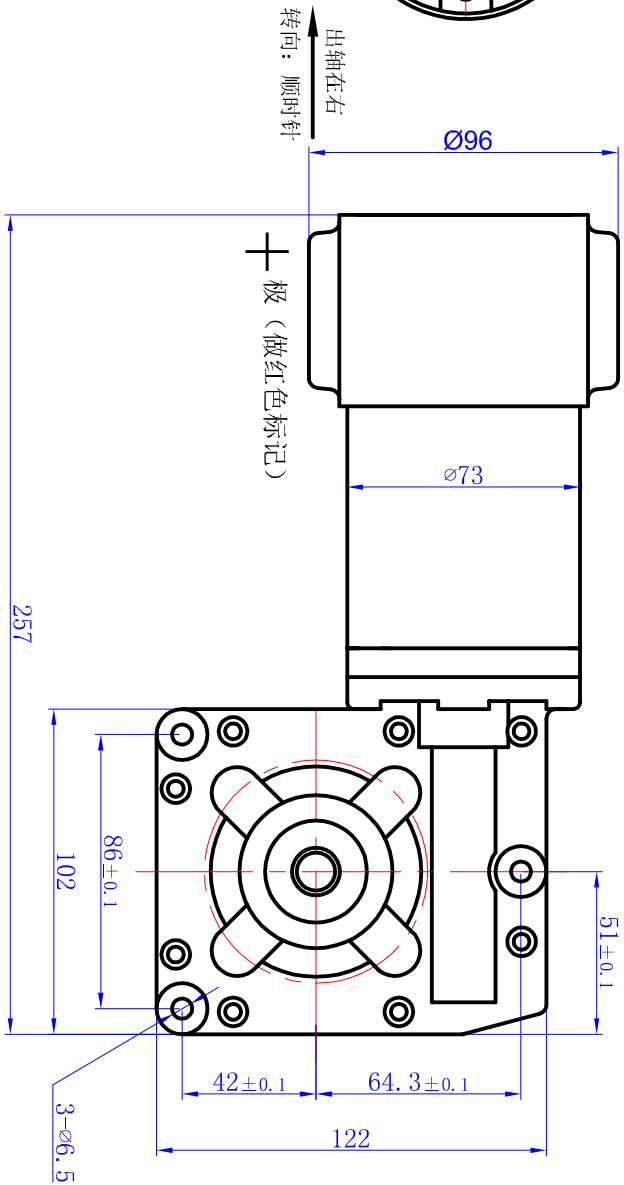

# 高尔夫球包车专用电机

电机型号 (MODEL)	电压 (VDC) (VOLTAGE)	额定负载 (RATED LOAD)				设计	审核	工艺	73ZYJ02/2TW型 直流永磁减速电动机	阶段标记	重量	比例
		转矩 (Nm) (TORQUE)	电流 (A) (CURREN)	转速 (±10%) (SPEED)								
73ZYJ02/2TW												
外形图									共 1 张 第 1 张			
73ZYJ02/2TW												